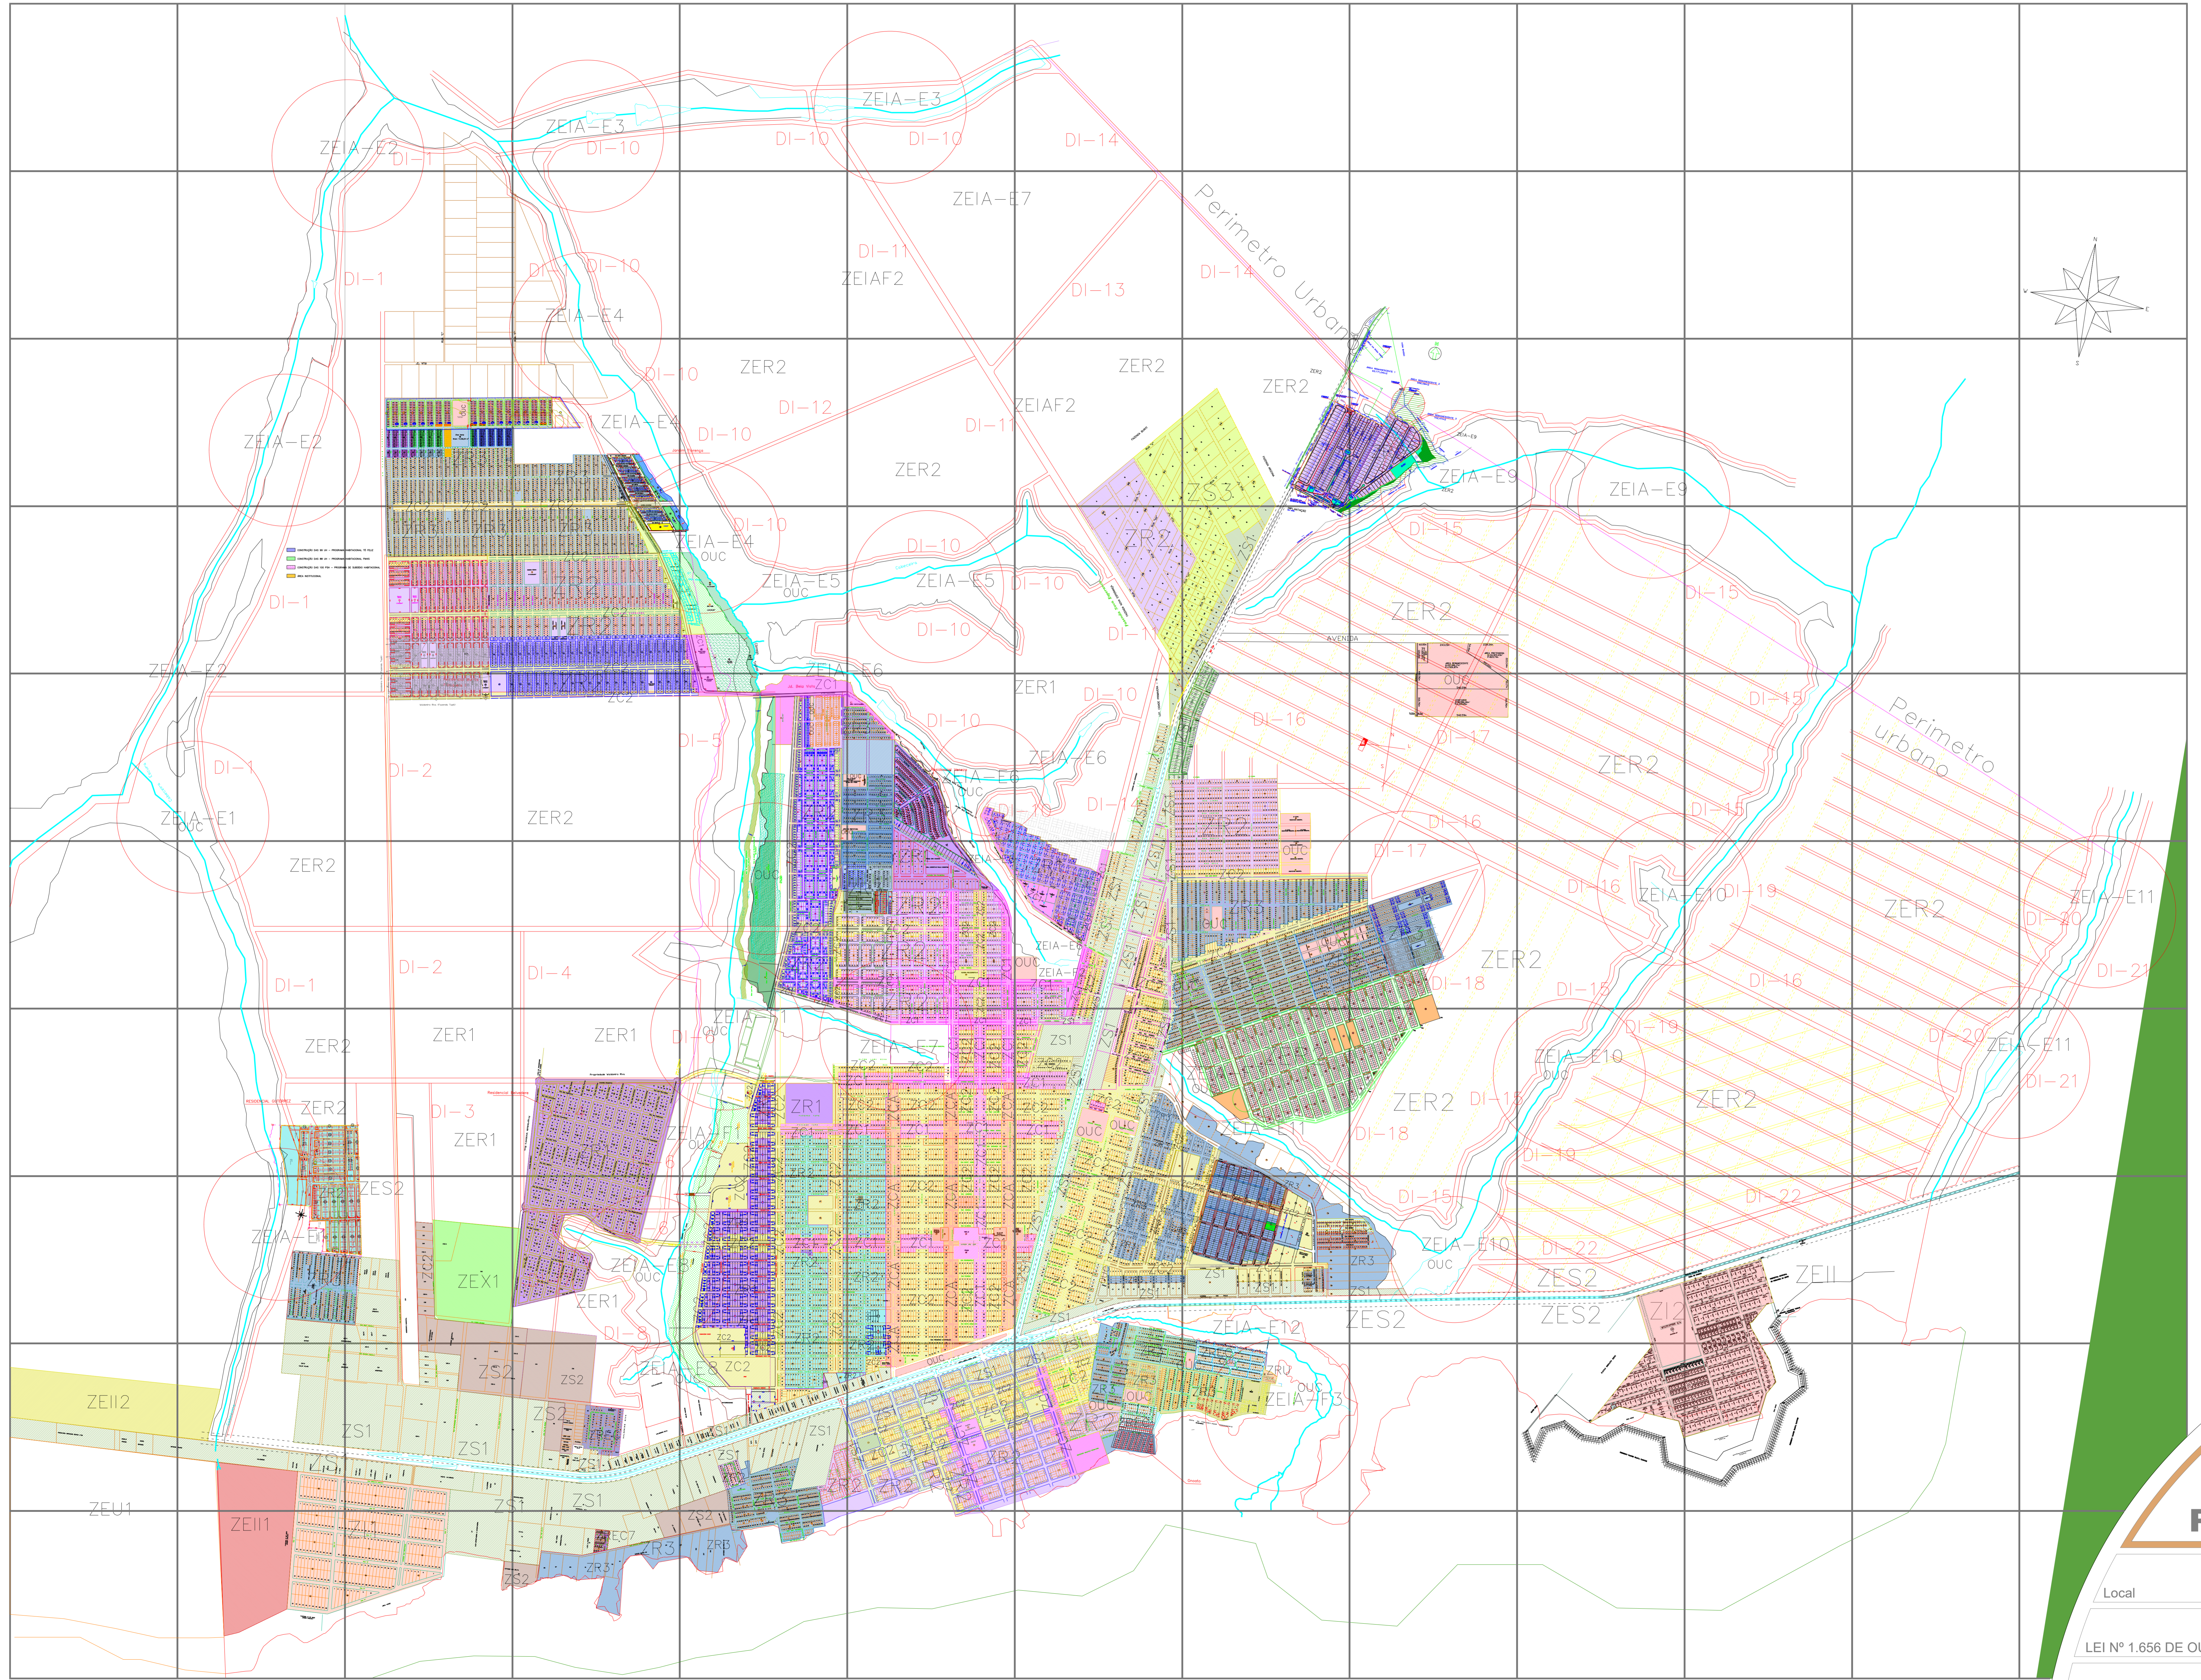

# Município de Primavera do Leste - M.T.

1 2 3 4 5 6 7 8 9 10 11 12 13

A  
B  
C  
D  
E  
F  
G  
H  
I  
J

C:\Users\Engenharia\Desktop\logo\_2.JPG

## LEGENDA

- ZREC - Zona de Recuperação Urbana
- ZRU - Zona de Reestruturação Urbana
- ZR - Zona Residencial
- ZR1
- ZR3
- ZS - Zona Serviço
- ZS1
- ZS3
- ZC1
- ZI - Zona Industrial
- ZI1
- ZI3
- ZEIS - Zona Especial de Interesse
- ZEIS1
- ZEIS3
- ZEIS5
- ZEIA - Zona Especial de Interesse
- ZEIA-E1
- ZEIA-E2
- ZEIA-E3
- ZEIA-E4
- ZEIA-E5
- ZEIA-E6
- ZEIA-E7
- ZEIA-E8
- ZEIA-E9
- ZEIA-E10
- ZEIA-E11
- ZEIP - Zona Especial de Interesse do Patrimônio
- ZII - Zona Especial de Interesse Industrial
- ZII-1
- ZE - Zona de Expansão
- ZER
- ZEI
- OC - Operações Urbanas Consorciadas
- OC-1
- OC-2
- OC-3
- OC-4
- OC-5
- OC-6
- OC-7
- OC-8
- OC-9
- OC-10
- OC-11
- OC-12
- OC-13
- OC-14
- OC-15
- OC-16
- OC-17
- OC-18
- OC-19
- OC-20
- OC-21
- OC-22
- OC-23
- OC-24
- OC-25
- OC-26
- OC-27
- OC-28
- OC-29
- OC-30
- OC-31
- OC-32
- OC-33
- OC-34
- OC-35
- OC-36
- OC-37
- OC-38
- OC-39
- OC-40
- OC-41
- OC-42
- OC-43
- OC-44
- OC-45
- OC-46
- OC-47
- OC-48
- OC-49
- OC-50
- OC-51
- OC-52
- OC-53
- OC-54
- OC-55
- OC-56
- OC-57
- OC-58
- OC-59
- OC-60
- OC-61
- OC-62
- OC-63
- OC-64
- OC-65
- OC-66
- OC-67
- OC-68
- OC-69
- OC-70
- OC-71
- OC-72
- OC-73
- OC-74
- OC-75
- OC-76
- OC-77
- OC-78
- OC-79
- OC-80
- OC-81
- OC-82
- OC-83
- OC-84
- OC-85
- OC-86
- OC-87
- OC-88
- OC-89
- OC-90
- OC-91
- OC-92
- OC-93
- OC-94
- OC-95
- OC-96
- OC-97
- OC-98
- OC-99
- OC-100
- DI - Diretrizes Viárias Básicas
- DI (1 a 22)

## Plano Diretor Participativo

Local Primavera do Leste - MT

LEI Nº 1.656 DE OUTUBRO DE 2016

Arquivo PROJETO PLANO DIRETOR 2016

Escala 1: 12.500

Data 2016

Folha B02